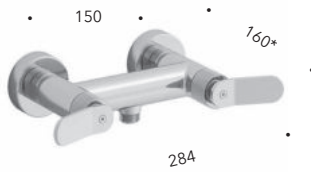

**CRIES326**

Miscelatore bicomando per bidet con scarico da 1"1/4

\* interasse bocca - spout projection

BAÑO - DUCHA

**CRIES121**

Miscelatore bicomando per bordo vasca 5 fori con deviatore, bocca erogazione, doccetta anticalcare estraibile in metallo e FOLLOW ME