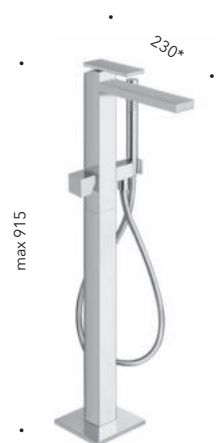

CRITA189

Set da esterno per miscelatore monocomando vasca a pavimento CRICS290 con flessibile LONG LIFE e doccetta anticalcare con miscelazione indipendente