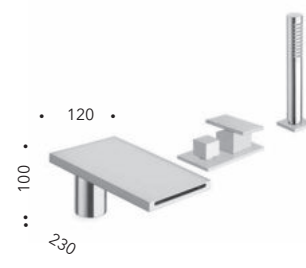

CRITA181

Miscelatore monocomando per bordo vasca 4 fori con deviatore, bocca erogazione, doccetta anticalcare estraibile, FOLLOW ME e piastra in metallo- Erogazione libera

Miscelatore monocomando per bordo vasca con deviatore 2 uscite e piastra in metallo

Miscelatore monocomando per vasca esterno