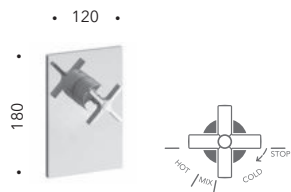

CRICR666

Set da esterno per miscelatore monocomando progressivo doccia CRICS535 con piastra in ABS