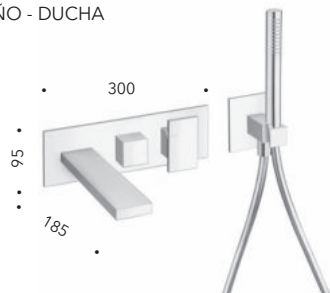

**CRITA259**

Set da esterno miscelatore monocomando lavabo LARGE per CRICS200 (comando destro) - CRICS201 (comando sinistro) con scarico Up&Down da 1"1/4 e piastra in metallo

**CRITA320**

Miscelatore monocomando per bidet con scarico Up&Down da 1"1/4

\* interasse bocca - spout projection

BAÑO - DUCHA

**CRITA102 | CRITA103**

Set da esterno per miscelatore monocomando doccia/vasca CRICS100 (comando destro) - CRICS101 (comando sinistro) con deviatore 2/3 uscite, doccetta anticalcare in ottone, flessibile LONG LIFE e piastra in metallo