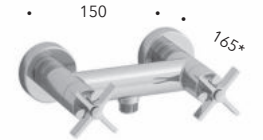

BAÑO - DUCHA

**CRICR180**

Miscelatore bicomando per vasca esterno con flessibile LONG LIFE e doccetta anticalcare

**CRICR114 | CRICR115**

Set completo per miscelatore bicomando doccia/vasca da incasso con deviatore 2/3 uscite