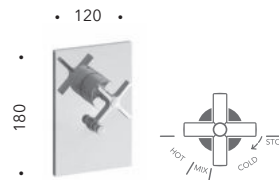

CRICR669

Set da esterno per miscelatore monocomando progressivo doccia/vasca CRICS535 con deviatore 2 uscite e piastra in ABS

Rubinetto d'arresto da 1/2" - 3/4"

* interasse bocca - spout projection