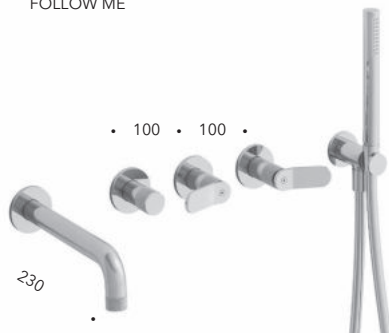

**CRIES243**

Set da esterno miscelatore bicomando lavabo LARGE per CRICS233 (comandi laterali) - CRICS234 (comando destro) con scarico Up&Down da 1"1/4

**CRIES330**

Miscelatore bicomando per bidet 3 fori con scarico da 1"1/4

**CRIES326**

Miscelatore bicomando per bidet con scarico da 1"1/4

\* interasse bocca - spout projection

BAÑO - DUCHA

**CRIES121**

Miscelatore bicomando per bordo vasca 5 fori con deviatore, bocca erogazione, doccetta anticalcare estraibile in metallo e FOLLOW ME

**CRIES481**

Miscelatore bicomando per doccia esterno

**CRIES180**

Miscelatore bicomando per vasca esterno con flessibile LONG LIFE e doccetta anticalcare in metallo

**CRIES165**

Set da esterno per miscelatore bicomando vasca CRICS115 con deviatore 2 uscite, bocca erogazione, flessibile LONG LIFE e doccetta anticalcare in metallo