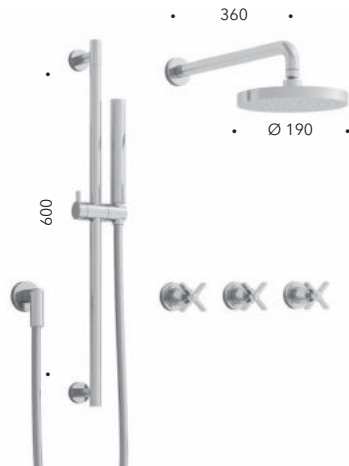

**CRICR618  
CRICR619**

Rubinetto d'arresto da 1/2" - 3/4"

\* interasse bocca - spout projection

**CRICR113**

Set completo per miscelatore bicomando vasca da incasso con bocca erogazione, soffione anticalcare ispezionabile, flessibile LONG LIFE e doccetta anticalcare

**CRICR161**

Set completo per miscelatore bicomando doccia da incasso con saliscendi, flessibile LONG LIFE, doccetta anticalcare orientata e soffione anticalcare ispezionabile

**CRICR486**

Miscelatore termostatico per doccia esterno con colonna girevole, soffione anticalcare ispezionabile, doccetta anticalcare con supporto scorrevole e flessibile LONG LIFE