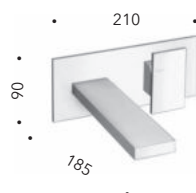

CRITA256

Set da esterno miscelatore monocomando lavabo REGULAR per CRICS200 (comando destro) - CRICS201 (comando sinistro) con scarico Up&Down da 1"1/4 e piastra in metallo