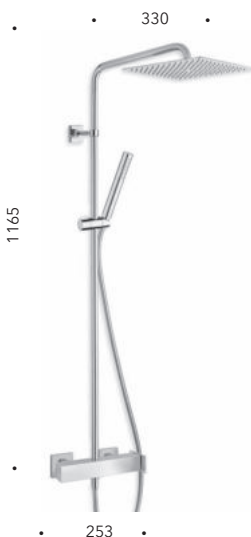

**CRITA409**

Miscelatore monocomando per doccia esterno con colonna girevole, soffione SANDWICH SPECIAL 25 x 25 cm, flessibile LONG LIFE e doccetta anticalcare con supporto scorrevole

**CRITA638**

Set completo per miscelatore monocomando doccia da incasso con piastra in metallo