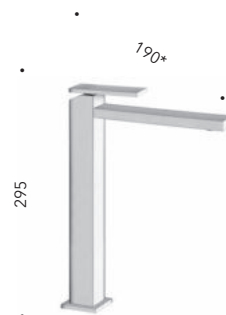

La maneta, de importantes dimensiones equilibradas por un perfil fino, es el resultado de un estudio de detalle y proporción, combinando a la perfección estética y practicidad.

TABULA está disponible en una amplia gama de acabados y ofrece varios elementos para lavabo, bidé, bañera y ducha.

LAVABO - BIDÉ

**CRITA220**

Miscelatore monocomando REGULAR per lavabo con scarico Up&Down da 1"1/4

**CRITA227**

Miscelatore monocomando MEDIUM per lavabo con scarico Up&Down da 1"1/4

**CRITA222**

Miscelatore monocomando TALL per lavabo con scarico Up&Down da 1"1/4