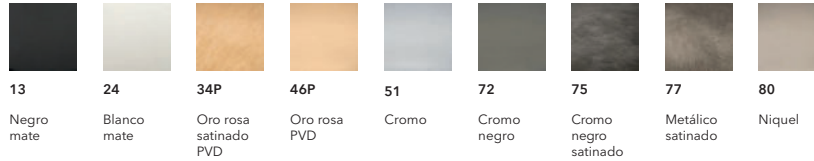

PRECIOS - ACABADOS

	CRITA25713	SET EXT LAVABO REGUL MURO C/UD NERO OPAC	662,00 €	
	CRITA25724	SET EXT LAVABO REGUL MURO C/UD BIANCO OP	662,00 €	
	CRITA25734P	SET EXT LAVABO REGUL MURO C/UD ORORS SP	794,00 €	
	CRITA25746P	SET EXT LAVABO REGUL MURO C/UD OROROSA	706,00 €	
	CRITA25751	SET EXT LAVABO REGUL MURO C/UD CROMO	441,00 €	
	CRITA25772	SET EXT LAVABO REGUL MURO C/UD CR NERO	574,00 €	
	CRITA25775	SET EXT LAVABO REGUL MURO C/UD CR NERO S	662,00 €	
	CRITA25777	SET EXT LAVABO REGUL MURO C/UD METAL SP	662,00 €	
	CRITA25780	SET EXT LAVABO REGUL MURO C/UD METALLIC	574,00 €	
		CRITA25813	SET EXT LAVABO LARGE MURO C/UD NERO OPAC	740,00 €
CRITA25824		SET EXT LAVABO LARGE MURO C/UD BIANCO OP	740,00 €	
CRITA25834P		SET EXT LAVABO LARGE MURO C/UD ORORS SP	889,00 €	
CRITA25846P		SET EXT LAVABO LARGE MURO C/UD OROROSA	790,00 €	
CRITA25851		SET EXT LAVABO LARGE MURO C/UD CROMO	493,00 €	
CRITA25872		SET EXT LAVABO LARGE MURO C/UD CR NERO	642,00 €	
CRITA25875		SET EXT LAVABO LARGE MURO C/UD CR NERO S	740,00 €	
CRITA25877		SET EXT LAVABO LARGE MURO C/UD METAL SP	740,00 €	
CRITA25880		SET EXT LAVABO LARGE MURO C/UD METALLIC	642,00 €	
		CRITA25913	SET EXT LAVABO LARGE MURO C/UD NERO OPAC	756,00 €
	CRITA25924	SET EXT LAVABO LARGE MURO C/UD BIANCO OP	756,00 €	
	CRITA25934P	SET EXT LAVABO LARGE MURO C/UD ORORS SP	907,00 €	
	CRITA25946P	SET EXT LAVABO LARGE MURO C/UD OROROSA	806,00 €	
	CRITA25951	SET EXT LAVABO LARGE MURO C/UD CROMO	504,00 €	
	CRITA25972	SET EXT LAVABO LARGE MURO C/UD CR NERO	655,00 €	
	CRITA25975	SET EXT LAVABO LARGE MURO C/UD CR NERO S	756,00 €	
	CRITA25977	SET EXT LAVABO LARGE MURO C/UD METAL SP	756,00 €	
	CRITA25980	SET EXT LAVABO LARGE MURO C/UD METALLIC	655,00 €	
		CRITA26413	MONOC LAVABO LARGE C/UD NERO OPAC	544,00 €
CRITA26424		MONOC LAVABO LARGE C/UD BIANCO OP	544,00 €	
CRITA26434P		MONOC LAVABO LARGE C/UD ORORS SP	653,00 €	
CRITA26446P		MONOC LAVABO LARGE C/UD OROROSA	580,00 €	
CRITA26451		MONOC LAVABO LARGE C/UD CROMO	363,00 €	
CRITA26472		MONOC LAVABO LARGE C/UD CR NERO	472,00 €	
CRITA26475		MONOC LAVABO LARGE C/UD CR NERO S	544,00 €	
CRITA26477		MONOC LAVABO LARGE C/UD METAL SP	544,00 €	
CRITA26480		MONOC LAVABO LARGE C/UD METALLIC	472,00 €	
		CRITA29013	SET EXT MONO LAVABO FREES C/UD NERO OPAC	1.683,00 €
	CRITA29024	SET EXT MONO LAVABO FREES C/UD BIANCO OP	1.683,00 €	
	CRITA29034P	COLONNA LAVABO A PAVIMENTO PA ORORS SP	2.019,00 €	
	CRITA29046P	COLONNA LAVABO A PAVIMENTO PA OROROSA	1.795,00 €	
	CRITA29051	COLONNA LAVABO A PAVIMENTO PA CROMO	1.122,00 €	
	CRITA29072	SET EXT MONO LAVABO FREES C/UD CR NERO	1.458,00 €	
	CRITA29075	SET EXT MONO LAVABO FREES C/UD CR NERO S	1.683,00 €	
	CRITA29077	SET EXT MONO LAVABO FREES C/UD METAL SP	1.683,00 €	
CRITA29080	SET EXT MONO LAVABO FREES C/UD METALLIC	1.458,00 €