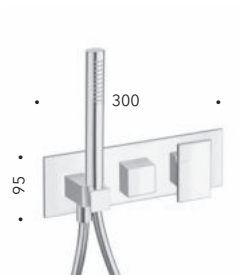

CRITA602 | CRITA603

Set da esterno per miscelatore monocomando doccia/vasca CRICS100 (comando destro) - CRICS101 (comando sinistro) con deviatore 2/3 uscite, doccetta anticalcare, flessibile LONG LIFE