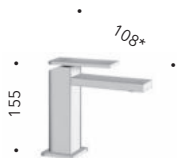

LAVABO - BIDÉ

CRITA220

Miscelatore monocomando REGULAR per lavabo con scarico Up&Down da 1"1/4