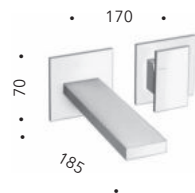

CRITA257

Set da esterno miscelatore monocomando lavabo REGULAR per CRICS200 (comando destro) - CRICS201 (comando sinistro) con scarico Up&Down da 1"1/4 e piastra in metallo