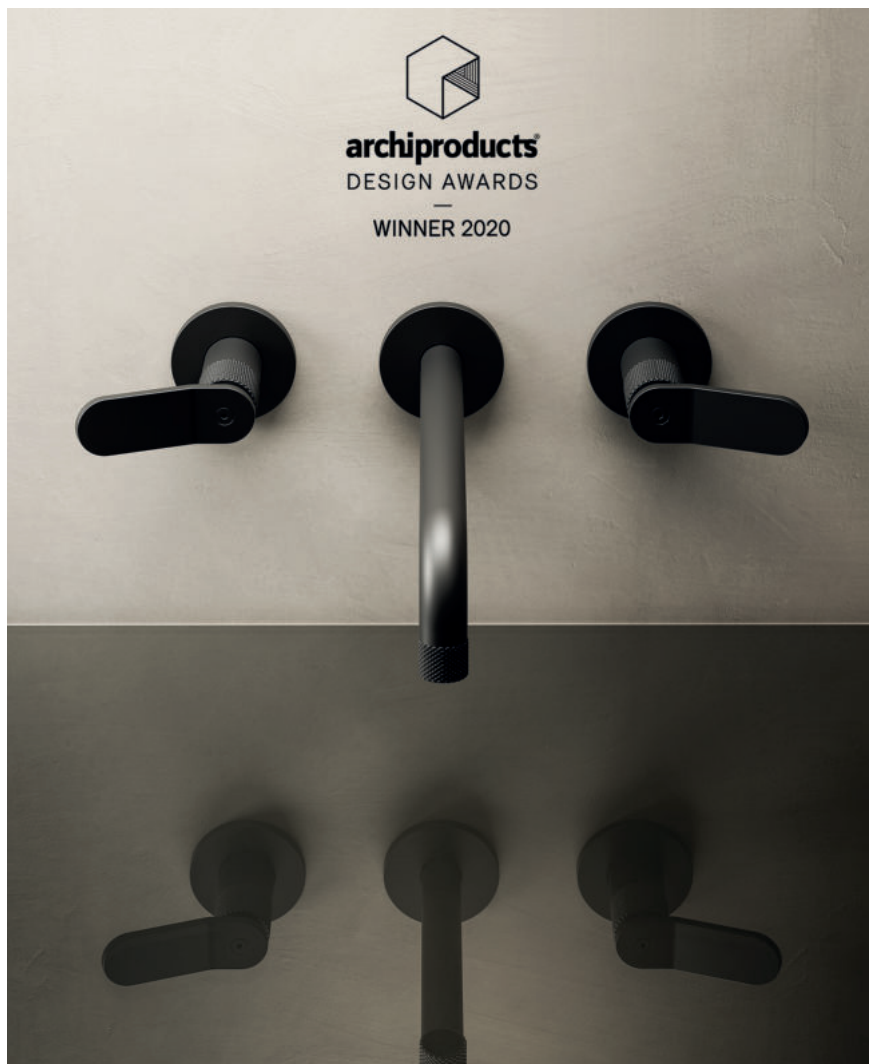

EAST SIDE es la nueva serie de CRISTINA Rubinetterie diseñada en colaboración con Angelettiruzza Design y ganadora del premio Archiproducts Design Awards 2020.

Recuerda a los ambientes industriales propios de los lofts neoyorquinos de los años 70, de los que toma su nombre inspirado en el barrio del East Side de Nueva York, gracias a la influencia de artistas.